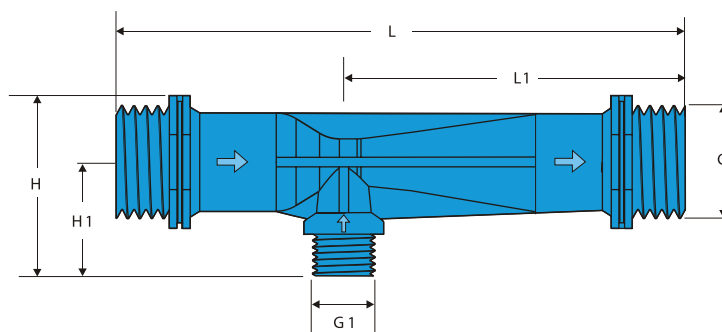

FERTILIZZATORI E KIT VENTURI

**FERTILIZZATORE
VERTECALE**

Codice	Capacità litri	A mm	B mm	C mm	Peso kg
FRV60	60	400	600	109	30
FRV80	80	400	750	1020	35
FRV120	120	500	850	1150	44
FRV150	150	500	970	1360	48
FRV200	200	600	940	1150	52
FRV250	250	650	960	1170	58
FRO150	150	500	840	900	48
FRO200	200	500	840	1100	54
FRO400	400	650	680	1400	80

**BYPASS PER
FERTILIZZATORE**

Codice	Ø	Conessioni	Valvole di bypass
BPFT2	2"	BSP - filettato	¾"
BPFT3	3"	BSP - filettato	¾"
BPFT4	4"	BSP - filettato	¾"

INIETTORI VENTURI

Codice	Ø	G	G1	L mm	L1 mm	H mm	H1 mm
VENTUR01	¾"	¾"	½"	139	89	63	48
VENTUR02	1"	1"	½"	168	94	66	48
VENTUR03	1" 1/4	1" ¼	¾"	247	157	74,5	45
VENTUR04	1" 1/2	1" ½	¾"	278	166	74,5	49
VENTUR05	2"	2"	1"	300	180	95	60