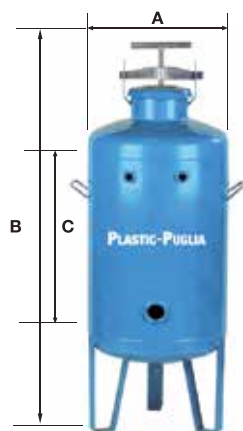

FERTILIZZATORI E KIT VENTURI

**FERTILIZZATORE
VERTECALE**

Codice	Capacità litri	A mm	B mm	C mm	Peso kg
FRV60	60	400	600	109	30
FRV80	80	400	750	1020	35
FRV120	120	500	850	1150	44
FRV150	150	500	970	1360	48
FRV200	200	600	940	1150	52
FRV250	250	650	960	1170	58
FRO150	150	500	840	900	48
FRO200	200	500	840	1100	54
FRO400	400	650	680	1400	80

**BYPASS PER
FERTILIZZATORE**

Codice	Ø	Conessioni	Valvole di bypass
BPFT2	2"	BSP - filettato	¾"
BPFT3	3"	BSP - filettato	¾"
BPFT4	4"	BSP - filettato	¾"

INIETTORI VENTURI

Codice	Ø	G	G1	L mm	L1 mm	H mm	H1 mm
VENTUR01	¾"	¾"	½"	139	89	63	48
VENTUR02	1"	1"	½"	168	94	66	48
VENTUR03	1" 1/4	1" ¼	¾"	247	157	74,5	45
VENTUR04	1" 1/2	1" ½	¾"	278	166	74,5	49
VENTUR05	2"	2"	1"	300	180	95	60